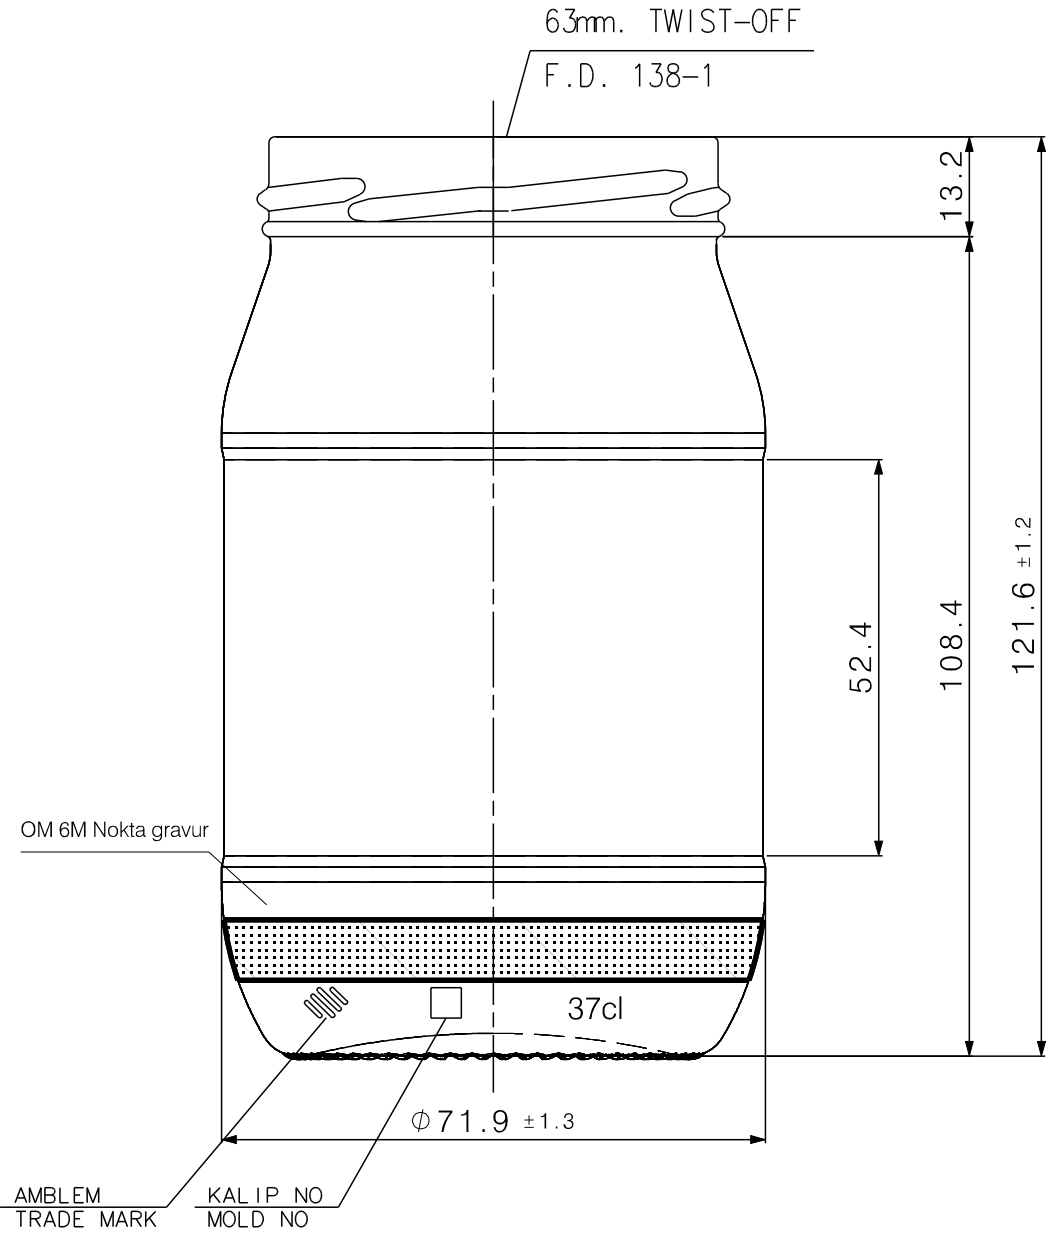

Anadolu Cam Sanayi A.S.
Urun Tasarım Müdürlüğü
Taratından Çizilmiştir.
15.05.12

KOD OKUMA NOKTALAMASI
DOT CODE
Ç
DİĞER YARIMDA
ON THE OTHER SIDE
Ç